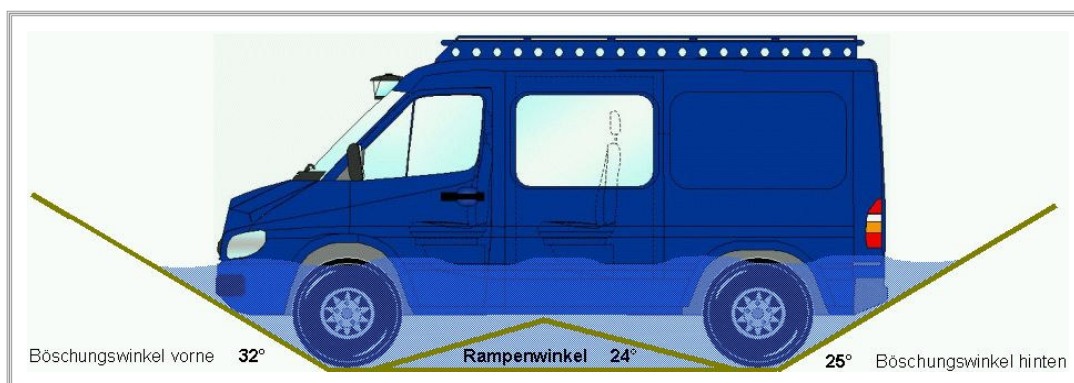

MANTRA 4x4

Ein starkes Allrad-Fahrzeug von

Der flexible Klein-Lkw mit permanentem 4WD

Radstand	ca. 3 000 mm	Zul. Gesamtgewicht	3 500 kg
Fahrzeuglänge	ca. 4 890 mm	Nutzlast	max. 1 300 kg
Fahrzeugbreite	ca. 2 080 mm	Vorderachslast	1 800 kg
Fahrzeughöhe	ca. 2 550 mm *	Hinterachslast	2 240 kg

MANTRA

4 x 4

Technische Beschreibung:

Motor	5-Zylinder-Dieselmotor OM 612 mit Direkteinspritzung (Common Rail), Turboaufladung und Ladeluftkühlung, 5 Zylinder in Reihe, 4 Ventile
Hubraum	2 686 cm ³
Leistung	115 kW (156PS) bei 3.800 /min
Drehmoment	330 Nm bei 1.400 – 2.400 /min

<u>Leistungsdaten</u>	Höchstgeschwindigkeit	ca. 160 km/h	<u>Bereifung</u>	265/75 R16
	Wattiefe	ca. 600 mm		auf Felge E - 8J x 16 ET40
	Steigfähigkeit	ca. 80 %		
	Bodenfreiheit	ca. 270 mm		unter VA-Differential